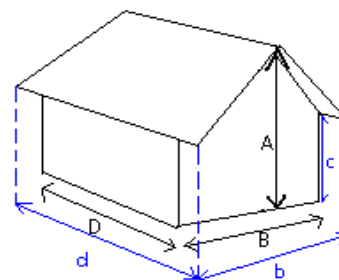

ZA3060UTK

Garage Métal

Garage métal 18 m²

Garantie 20 ans contre tout vice de fabrication. (cf Notice)

Garage métal 300 x 600 cm Hauteur 206 cm. SYLVER GREY
Idéal pour petites et moyennes voitures ou rangement remorque
Panneaux metal Zincalume acier nervuré ZA. Épaisseur : 0,35 mm
Large double porte articulée 230 x 175 cm cm avec fermeture .
Porte latérale 77,3 x 175 cm
Résistance au vent (147km/h - Tuv)
Résistance à la neige : 33 kg/m²
En option : KIT d'ancrage pour fixation au sol
Nombre de kits nécessaires pour ce modèle : 3

Référence: ZA3060UTK

Gencod: 9322927000361

ABSCO
BY MADEIRA

Dimensions

Superficie au sol extérieure:
300 x 600 cm soit 18 m²

Superficie au sol intérieure:
296 x 596 cm soit 17,64 m²

Dimensions pour une dalle béton: 310 x 610 cm
Chanfreinez la Dalle de 50 mm afin d'éviter la pénétration de l'eau de pluie dans le Garage.

A : 2,06 m
B : 2,96 m
D : 5,96 m
c : 2,00 m
d : 6,00 m
b : 3,00 m

Les plus produit

- Aucun Entretien
- Système de montage breveté: Snap-tite
Plus facile à monter
75% de vis en moins
80% de temps gagné au montage
- Rigidité accrue
Tôle 35/100e (33% en plus)
- Résistance à la corrosion : 2 fois supérieure à la galvanisation classique à chaud
- 20 ans de Garantie (corrosion)

Conditionnement

Dimensions Colis:

colis 1: 85cm x 188cm x 12cm - 80 kg
colis 2: 85cm x 212cm x 9cm - 100 kg
colis 3: 18cm x 300cm x 10cm - 31 kg
colis 4: 24cm x 230cm x 8cm - 32 kg

Nombre de Colis: 4
Quantité/container: 62
Cdt/palette: 1