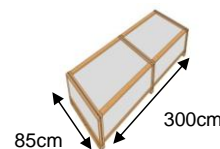

ZA3060UTK

Garage Métal

Garage métal 18 m²

Garantie 20 ans contre tout vice de fabrication. (cf Notice)

Garage métal 300 x 600 cm Hauteur 206 cm. SYLVER GREY
Idéal pour petites et moyennes voitures ou rangement remorque
Panneaux metal Zincalume acier nervuré ZA. Épaisseur : 0,35 mm
Large double porte articulée 230 x 175 cm cm avec fermeture .
Porte latérale 77,3 x 175 cm
Résistance au vent (147km/h - Tuv)
Résistance à la neige : 33 kg/m²
En option : KIT d'ancrage pour fixation au sol
Nombre de kits nécessaires pour ce modèle : 3

Référence: ZA3060UTK

Gencod: 9322927000361

ABSCO
BY MADEIRA

Dimensions

Superficie au sol extérieure:
300 x 600 cm soit 18 m²

Superficie au sol intérieure:
296 x 596 cm soit 17,64 m²

Dimensions pour une dalle béton: 310 x 610 cm
Chanfreinez la Dalle de 50 mm afin d'éviter la pénétration de l'eau de pluie dans le Garage.

A : 2,06 m
B : 2,96 m
D : 5,96 m
c : 2,00 m
d : 6,00 m
b : 3,00 m

Les plus produit

- Aucun Entretien
- Système de montage breveté: Snap-tite
Plus facile à monter
75% de vis en moins
80% de temps gagné au montage
- Rigidité accrue
Tôle 35/100e (33% en plus)
- Résistance à la corrosion : 2 fois supérieure à la galvanisation classique à chaud
- 20 ans de Garantie (corrosion)

Conditionnement

Dimensions Colis:

colis 1: 85cm x 188cm x 12cm - 80 kg
colis 2: 85cm x 212cm x 9cm - 100 kg
colis 3: 18cm x 300cm x 10cm - 31 kg
colis 4: 24cm x 230cm x 8cm - 32 kg

Nombre de Colis: 4
Quantité/container: 62
Cdt/palette: 1