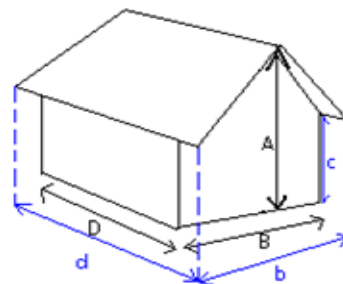

Garage métal 300 x 450 cm Hauteur 206 cm. SILVER GREY  
 Idéal pour petites et moyennes voitures ou rangement remorque ou bateau.  
 Panneaux métal Zincalume acier nervuré ZA. Epaisseur : 0,35 mm  
 Large double porte articulée 230 x 175 cm avec fermeture.  
 Porte latérale 77.3 x 175 cm  
 Résistance au vent (147km/h - Tuv)  
 Résistance à la neige : 43,5 kg/m<sup>2</sup>  
*En option : KIT d'ancrage pour fixation au sol*  
 Nombre de kits nécessaires pour ce modèle : 2

### Dimensions

Superficie au sol extérieure:  
**3,00 x 4,50 m soit 13,50 m<sup>2</sup>**

Superficie au sol intérieure:  
**2,96 x 4,46m soit 13,20 m<sup>2</sup>**

Dimensions pour une dalle béton: 310 x 458 cm  
 Chanfreinez la Dalle de 50 mm afin d'éviter la pénétration de l'eau de pluie dans le Garage.

A : 2,06 m  
 B : 3,00 m  
 D : 4,50 m  
 c : 2,00 m  
 d : 2,96 m  
 b : 4,46 m