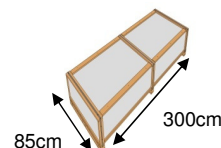

Garage métal 300 x 450 cm Hauteur 206 cm. SILVER GREY  
 Idéal pour petites et moyennes voitures ou rangement remorque ou bateau.  
 Panneaux métal Zincalume acier nervuré ZA. Epaisseur : 0,35 mm  
 Large double porte articulée 230 x 175 cm avec fermeture.  
 Porte latérale 77.3 x 175 cm  
 Résistance au vent (147km/h - Tuv)  
 Résistance à la neige : 43,5 kg/m<sup>2</sup>  
*En option : KIT d'ancrage pour fixation au sol*  
 Nombre de kits nécessaires pour ce modèle : 2

### Dimensions

Superficie au sol extérieure:  
**3,00 x 4,50 m soit 13,50 m<sup>2</sup>**

Superficie au sol intérieure:  
**2,96 x 4,46m soit 13,20 m<sup>2</sup>**

Dimensions pour une dalle béton: 310 x 458 cm  
 Chanfreinez la Dalle de 50 mm afin d'éviter la pénétration de l'eau de pluie dans le Garage.

A : 2,06 m  
 B : 3,00 m  
 D : 4,50 m  
 c : 2,00 m  
 d : 2,96 m  
 b : 4,46 m

#### Dimensions Colis:

colis 1: 85cm x 188cm x 12cm - 75kg  
 colis 2: 85cm x 212cm x 9cm - 83kg  
 colis 3: 18cm x 300cm x 10cm - 25kg  
 colis 4: 24cm x 230cm x 8cm - 22kg

Nombre de Colis: 4  
 Quantité/container: 62  
 Cdt/palette: 1