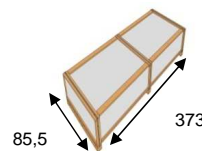

Porte Latérale : H : 175 cm L : 151 cm

Dimensions pour une dalle béton: 376 x 310 cm

Chanfreinez la Dalle de 50 mm afin d'éviter la pénétration de l'eau de pluie dans le Garage.

A : 2,06 m

B : 2,96 m

D : 3,62 m

Dimensions Colis:

Colis 1 : 85,5cm x 188cm x 12cm

113 kg

Colis 2 : 18cm x 373cm x 5cm

20 kg

Nombre de Colis : 12

Quantité/container: 72

Cdt/palette: 1