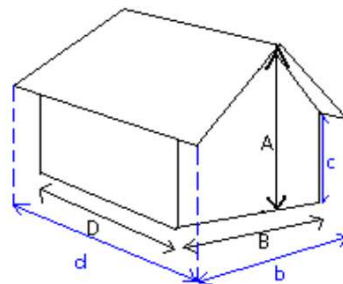

Référence: ZA30372RK

Gencod: 9322927000439

ABSCO
BY MADEIRA

Dimensions

Superficie au sol extérieure:

300 x 366 cm soit 11 m²

Superficie au sol intérieure:

296 x 362 cm soit 10,71 m²

Porte Latérale : H : 175 cm L : 151 cm

Dimensions pour une dalle béton: 376 x 310 cm

Chanfreinez la Dalle de 50 mm afin d'éviter la pénétration de l'eau de pluie dans le Garage.

A : 2,06 m

B : 2,96 m

D : 3,62 m

C : 1,80 m

d : 3,66 m

b : 3,00 m

Les plus produit

Aucun Entretien

- Système de montage breveté: Snap-tite

Plus facile à monter

75% de vis en moins