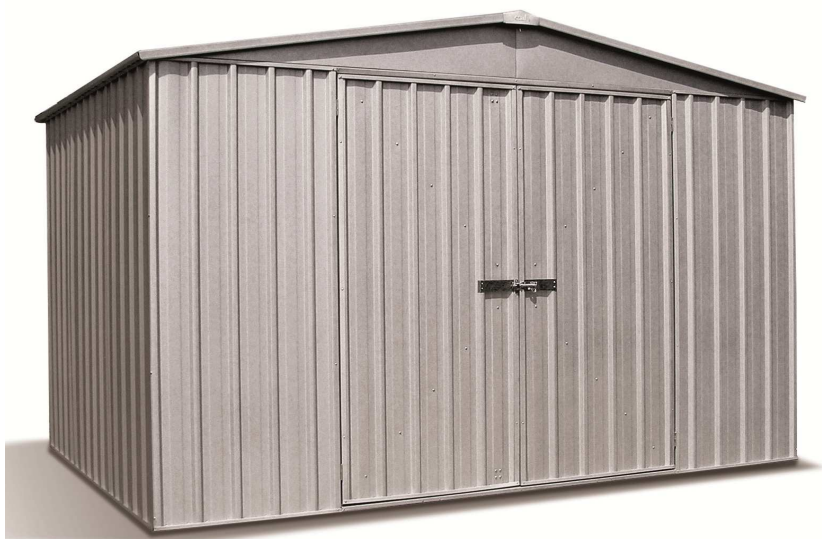

ZA30372RK

Abri Métal

Abri rangement métal 11,00 m²

Garantie 20 ans contre tout vice de fabrication. (cf Notice)

Abri métal 300 x 366 x 206 cm. Couleur SILVER GREY.

Abri pour rangement tout type de matériel de jardinage. Atelier de bricolage.

Panneaux metal Zincalume acier nervuré ZA. Epaisseur : 0,35 mm

Résistance au vent (147 km/h - Tuv)

Résistance à la neige : 43,5 kg/m²

En option : KIT d'ancrage pour fixation au sol

Nombre de kits nécessaires pour ce modèle : 2

Référence: ZA30372RK

Gencod: 9322927000439

ABSCO
BY MADEIRA

Dimensions

Superficie au sol extérieure:

300 x 366 cm soit 11 m²

Superficie au sol intérieure:

296 x 362 cm soit 10,71 m²

Porte Latérale : H : 175 cm L : 151 cm

Dimensions pour une dalle béton: 376 x 310 cm

Chanfreinez la Dalle de 50 mm afin d'éviter la pénétration de l'eau de pluie dans le Garage.

A : 2,06 m

B : 2,96 m

D : 3,62 m