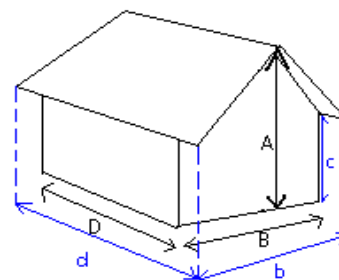

Garage métal 226 x 218 cm Hauteur 200 cm. SILVER GREY
 Abris pour rangement Matériel de jardinage.
 Panneaux metal Zincalume acier nervuré ZA. Epaisseur : 0,35 mm
 Résistance au vent (147 km/h - Tuv)
 Résistance à la neige : 91,2 kg/m²
En option : KIT d'ancrage pour fixation au sol
Nombre de kits nécessaires pour ce modèle : 2

Référence: ZA23221RK

Gencod: 9322927000408

Dimensions

Superficie au sol extérieure:
226 x 218 cm soit 4,93 m²

Superficie au sol intérieure:
222 x 214 cm soit 4,75 m²

Porte Façade : H : 175 cm L : 75 cm

Dimensions pour une dalle béton : 154 x 236 cm
 Chanfreinez la Dalle de 50 mm afin d'éviter la pénétration de l'eau de pluie dans le Garage.

A : 2,00 m
 B : 2,22 m
 D : 2,14 m
 c : 1,95 m
 d : 2,18 m
 b : 2,26 m

Les plus produit

- Aucun Entretien
- Système de montage breveté: Snap-tite
 Plus facile a monter
 75% de vis en moins
 80% de temps gagné au montage
 - Rigidité accrue
 Tôle 35/100e (33% en plus)
 - Résistance à la corrosion : 2 fois supérieur e à la galvanisation classique à chaud
 - 20 ans de Garantie (corrosion)

Conditionnement

Dimensions Colis:

Colis 1 : 85,5cm x 188cm x 12cm
 71 kg
 Colis 2 : 18cm x 230cm x 5cm
 12 kg

Nombre de Colis: 12
 Quantité/container: 144
 Cdt/palette: 1