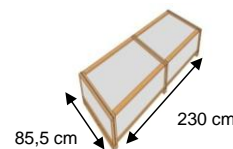

Garage métal 226 x 218 cm Hauteur 200 cm. SILVER GREY
 Abris pour rangement Matériel de jardinage.
 Panneaux metal Zincalume acier nervuré ZA. Epaisseur : 0,35 mm
 Résistance au vent (147 km/h - Tuv)
 Résistance à la neige : 91,2 kg/m²
En option : KIT d'ancrage pour fixation au sol
Nombre de kits nécessaires pour ce modèle : 2

Référence: ZA23221RK

Gencod: 9322927000408

Dimensions

Superficie au sol extérieure:
226 x 218 cm soit 4,93 m²

Superficie au sol intérieure:
222 x 214 cm soit 4,75 m²

Porte Façade : H : 175 cm L : 75 cm

Dimensions pour une dalle béton : 154 x 236 cm
 Chanfreinez la Dalle de 50 mm afin d'éviter la pénétration de l'eau de pluie dans le Garage.

A : 2,00 m
 B : 2,22 m
 D : 2,14 m
 c : 1,95 m
 d : 2,18 m
 b : 2,26 m

Les plus produit

- Aucun Entretien
- Système de montage breveté: Snap-tite
 Plus facile a monter
 75% de vis en moins
 80% de temps gagné au montage
 - Rigidité accrue
 Tôle 35/100e (33% en plus)
 - Résistance à la corrosion : 2 fois supérieur e à la galvanisation classique à chaud
 - 20 ans de Garantie (corrosion)

Conditionnement

Dimensions Colis:

Colis 1 : 85,5cm x 188cm x 12cm
 71 kg
 Colis 2 : 18cm x 230cm x 5cm
 12 kg

Nombre de Colis: 12
 Quantité/container: 144
 Cdt/palette: 1