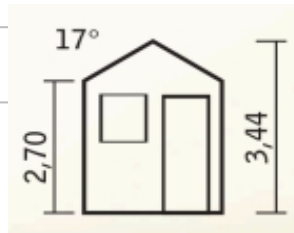

# Abri de jardin

Abri emboité 470 x 470 cm Ep 44 mm AVEC MEZZANINE

Garantie 2 ans contre tout vice de fabrication. (cf Notice)

Abri en sapin du Nord - Dimensions 4,7x4,7M Epaisseur 44mm avec double vitrage en verre. MEZZANINE intérieure de 9m2. Plancher fourni. Seuil de porte aluminium. Avec volets et jardinières. Avancée de toit de 103cm. Double entaille des madriers et tige filetée apportant résistance par grand vent. Toiture traditionnelle + shingle.

## Dimensions

Toit : Traditionnel  
Pente : - Toiture à couvrir :

Superficie au sol extérieure totale: 22m2  
-  
Superficie au sol intérieure: 19,18m2 + mezza 9m2  
-  
Superficie hors tout:

Surface totale à traiter: -