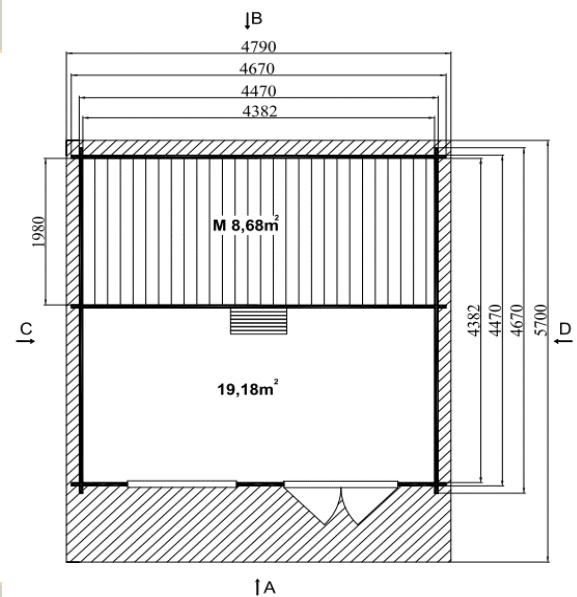

# Abri de jardin

Abri emboité 470 x 470 cm Ep 44 mm AVEC MEZZANINE

Garantie 2 ans contre tout vice de fabrication. (cf Notice)

Abri en sapin du Nord - Dimensions 4,7x4,7M Epaisseur 44mm avec double vitrage en verre. MEZZANINE intérieure de 9m2. Plancher fourni. Seuil de porte aluminium. Avec volets et jardinières. Avancée de toit de 103cm. Double entaille des madriers et tige filetée apportant résistance par grand vent. Toiture traditionnelle + shingle.

## Dimensions

Toit : Traditionnel  
Pente : - Toiture à couvrir :

Superficie au sol extérieure totale: 22m2  
-  
Superficie au sol intérieure: 19,18m2 + mezza 9m2  
-  
Superficie hors tout:

Surface totale à traiter: -