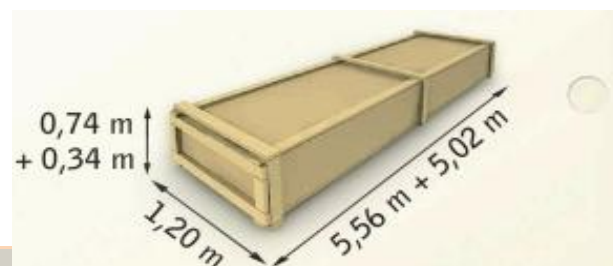

Conditionnement

Dimensions Colis:

Nombre de Colis: 1
Nombre/Pile:
Quantité/camion:
Cdt/palette: 1 unité