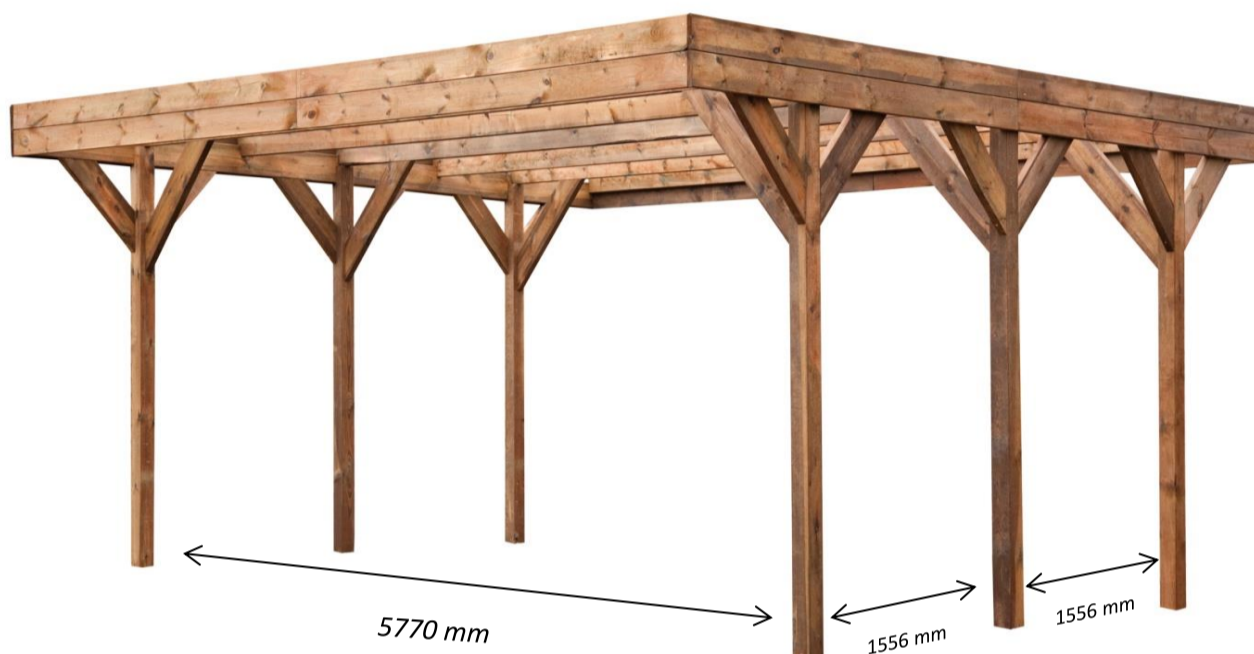

Carport 2 voitures pin traité 604 x 511 cm, poteaux 11,5 x 11,5.  
 Traitement autoclave classe 3, coloré marron FSC.  
 Couverture en tôles de Polycarbonate grise anthracite.  
 Visserie Fournie.

Référence: '003144

### Dimensions

Nombre de poteaux : 6  
 220  
 217  
 214

7 traverses: 50 x 180 x 600 cm

Superficie nette à couvrir : 30,86 m<sup>2</sup>

Largeur : Totale 604 cm / Passage 577 cm

Hauteur : Totale 246 cm / Passage 212 cm

### Conditionnement

**Dimensions Colis:**

6,00 x 1,20 x 0,31 m

Nombre de Colis: 1

Nombre/Pile: 8

Quantité/camion: 32/28

Cdt/palette: 1 unité