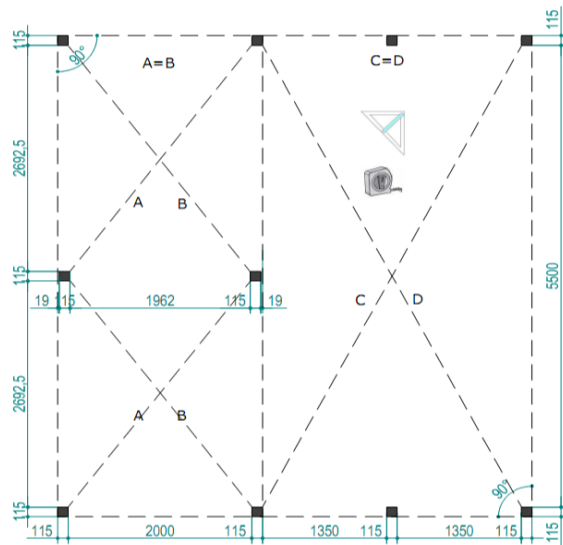

Carport 2 voitures 594 x 709 cm, poteaux 11,5 x 11,5 cm
Remise 573 X 223 cm en panneaux en 19 mm avec 1 porte simple vitrée
6 carreaux en plexi 2 mm.
Couverture tôles en Polycarbonate GRIS.
Visserie Fournie.

Référence: '003145

Gencod: 3598740031455

Supports en H 12 x 12 en options : 10

Dimensions

Dimensions HT : 594 x 709 cm

Remise intégrée (dim. int) : 550 x 200 cm

Nombre de poteaux : 10 + 2 arcs

9 traverses: 50x180 cm

Surface totale de toiture: 42,12m²

Largeur : Totale 594 cm / Passage 550 cm
Hauteur : Totale avant 273 cm / passage 236 cm

Pente : 2%

Conservation et traitement

Traitement Initial : Autoclave Classe 3

Entretien: