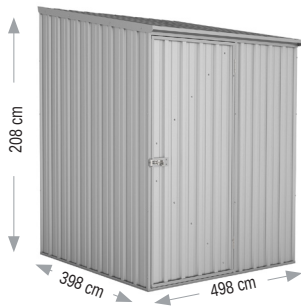

Ref. 4888

COOPER 2,2 M²

152 x 152 x H. 208 cm

- 152 x 152 x H 208 cm
- Ext./ Out : 152 x 152 cm : 2,3 m²
- Int./In : 148 x 148 cm : 2,2 m²

2,2m²

x1 75 x 172 cm

Fermeture avec loquet
/ Latch closure

Facile à monter, panneaux
préassemblés / Easy to
assemble, pre-assembled