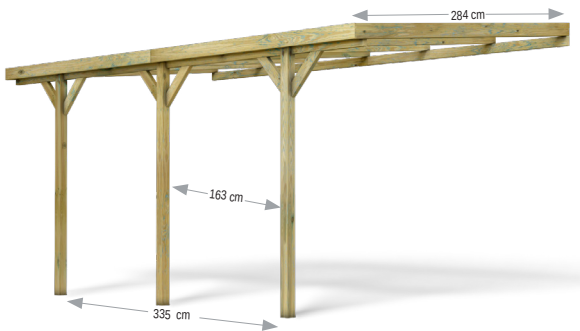

Ref. 2148

HENRI ADOSSABLE

301 x 524 x H. 257 cm

Int / In : H 219 / 244 cm
284 x 524 cm : 14,9 m²

15,8 m²

x1

Pin sylvestre - Traitement
Autoclave vert Classe 3

Scots pine - Treatment
Class 3 green autoclave

Poteaux de sections
9 x 9 cm

Section posts
9 x 9 cm

Visserie fournie
/ Screws provided

à prévoir

Supports de poteaux en option
/ Optional pole supports

Ref : 2176

Livré en kit. À monter soi-même.
To be assembled by yourself.

↑ 27,5 cm
← 301 cm
↙ 75 cm

145 kg

Prix
TTC.

Visuels non contractuels

La marque de la
gestion forestière
responsable

Nos produits sont garantis / Our products are guaranteed

** Contre les champignons (Basidiomycètes) / Against fungi (Basidiomycètes)